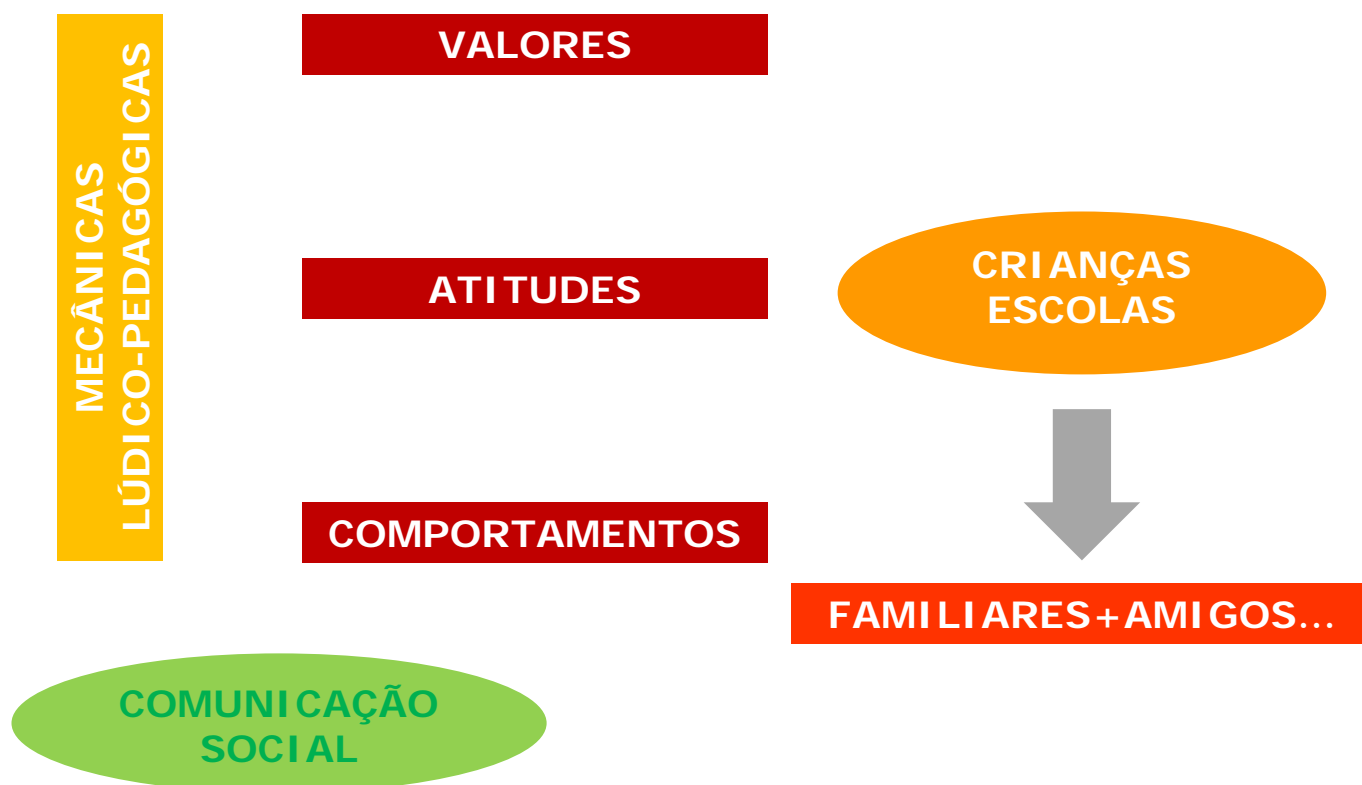

CALENDARIZAÇÃO

Campanha Sensibilização Praias 2010 - ERP Portugal			
Data	Praia	Município	Região
05-Jul	Comporta	Grândola	Alentejo
06-Jul	Castelo Sines	Sines	Alentejo
07-Jul	Castelo Sines	Sines	Alentejo
08-Jul	Furnas	Odemira	Alentejo
09-Jul	Zambujeira Mar	Odemira	Alentejo
10-Jul	Zmar	Odemira	Alentejo
11-Jul			
12-Jul	Praia da Rocha	Portimão	Algarve
13-Jul	Portimão Centro	Portimão	Algarve
14-Jul	Ilha Faro	Faro	Algarve
15-Jul	Faro Centro	Faro	Algarve
16-Jul	Tavira Centro	Tavira	Algarve
17-Jul	Ilha de Tavira	Tavira	Algarve
18-Jul			
19-Jul	Quarteira	Loulé	Algarve
20-Jul	Porto Mós	Lagos	Algarve
21-Jul	Porto Mós	Lagos	Algarve

MENSAGEM