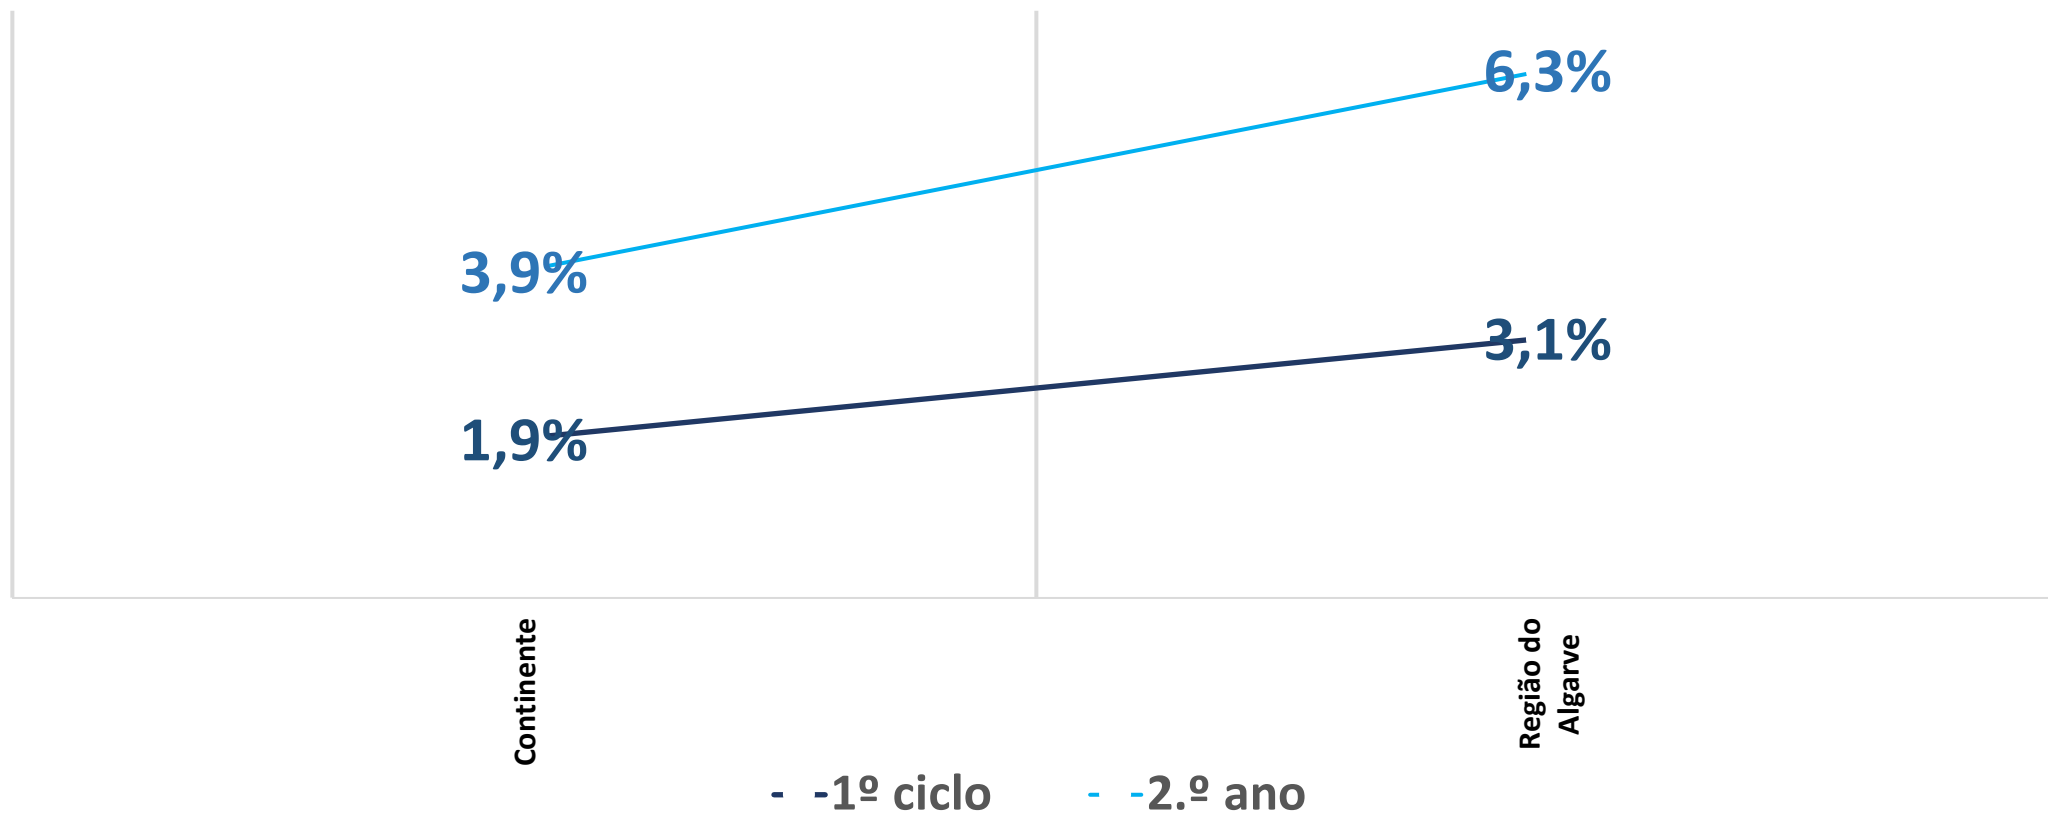


PIPSE | 2030

19 de setembro de 2023

**Taxa de retenção e desistência no
ENSINO BÁSICO
das Escolas públicas, na Região do
Algarve**

Fonte de dados : Dashboard /DGEEC

Evolução da taxa de retenção e desistência nas Escolas públicas da Região do Algarve e Continente, no ensino básico

Taxa de retenção e desistência das Escolas públicas da Região do Algarve,
no 2.º ano de escolaridade e no 1.º ciclo, 2021/22

Taxa de retenção e desistência das Escolas públicas da Região do Algarve, no 7.º ano de escolaridade e no 3.º ciclo, 2021/22