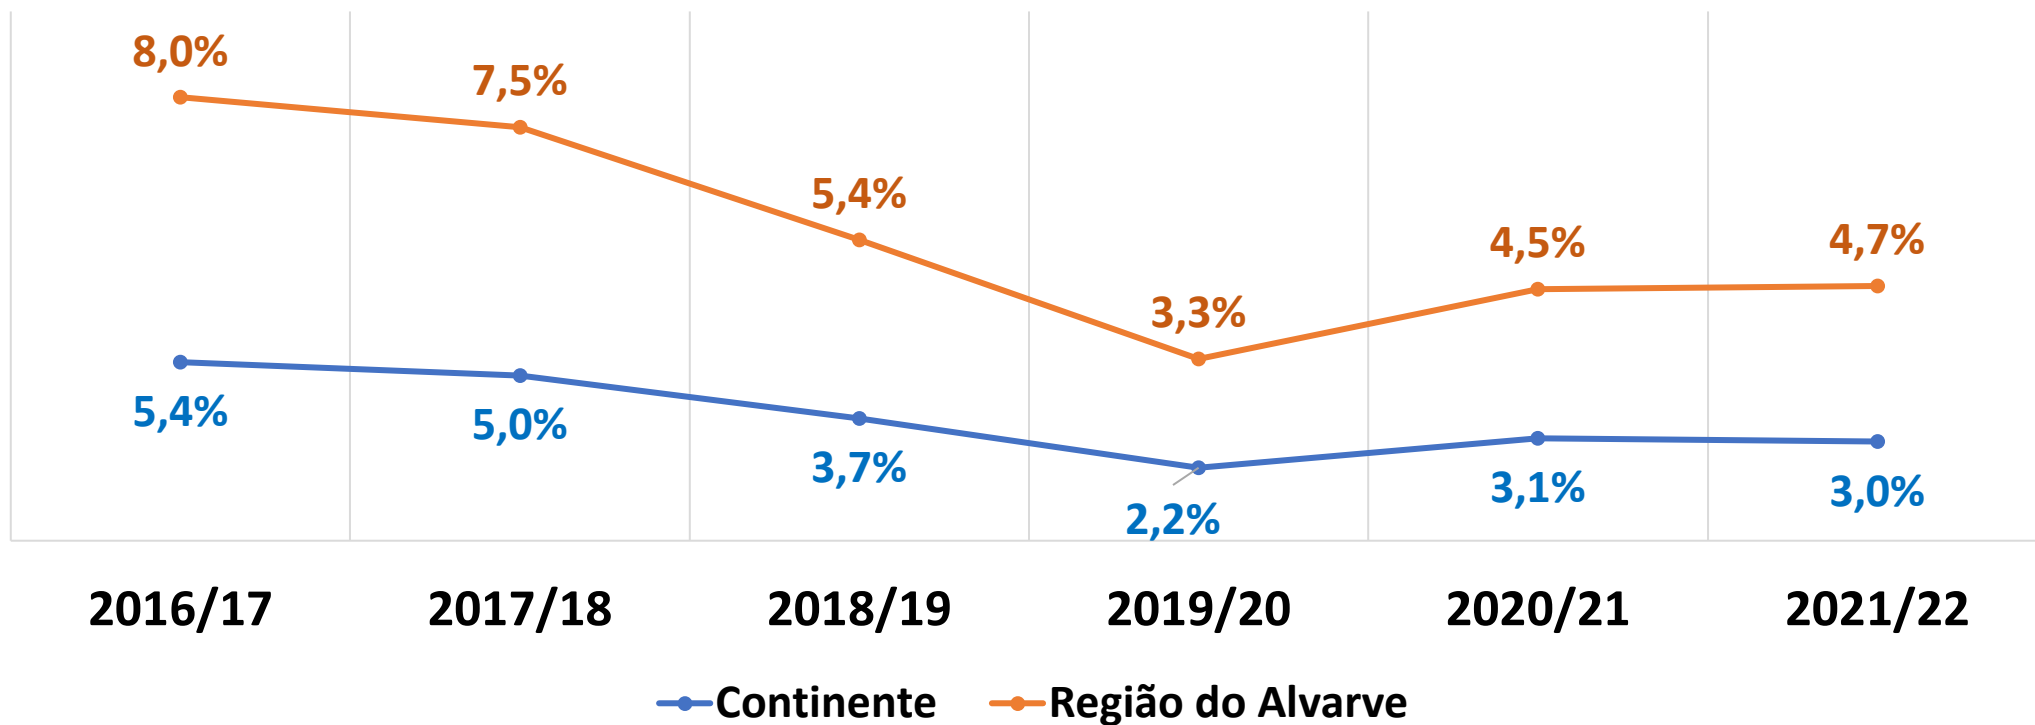


PIPSE | 2030

19 de setembro de 2023

**Taxa de retenção e desistência no
ENSINO BÁSICO
das Escolas públicas, na Região do
Algarve**

Fonte de dados : Dashboard /DGEEC

Evolução da taxa de retenção e desistência nas Escolas públicas da Região do Algarve e Continente, no ensino básico

Taxa de retenção e desistência das Escolas públicas da Região do Algarve,
no 2.º ano de escolaridade e no 1.º ciclo, 2021/22

Taxa de retenção e desistência das Escolas públicas da Região do Algarve, no 7.º ano de escolaridade e no 3.º ciclo, 2021/22