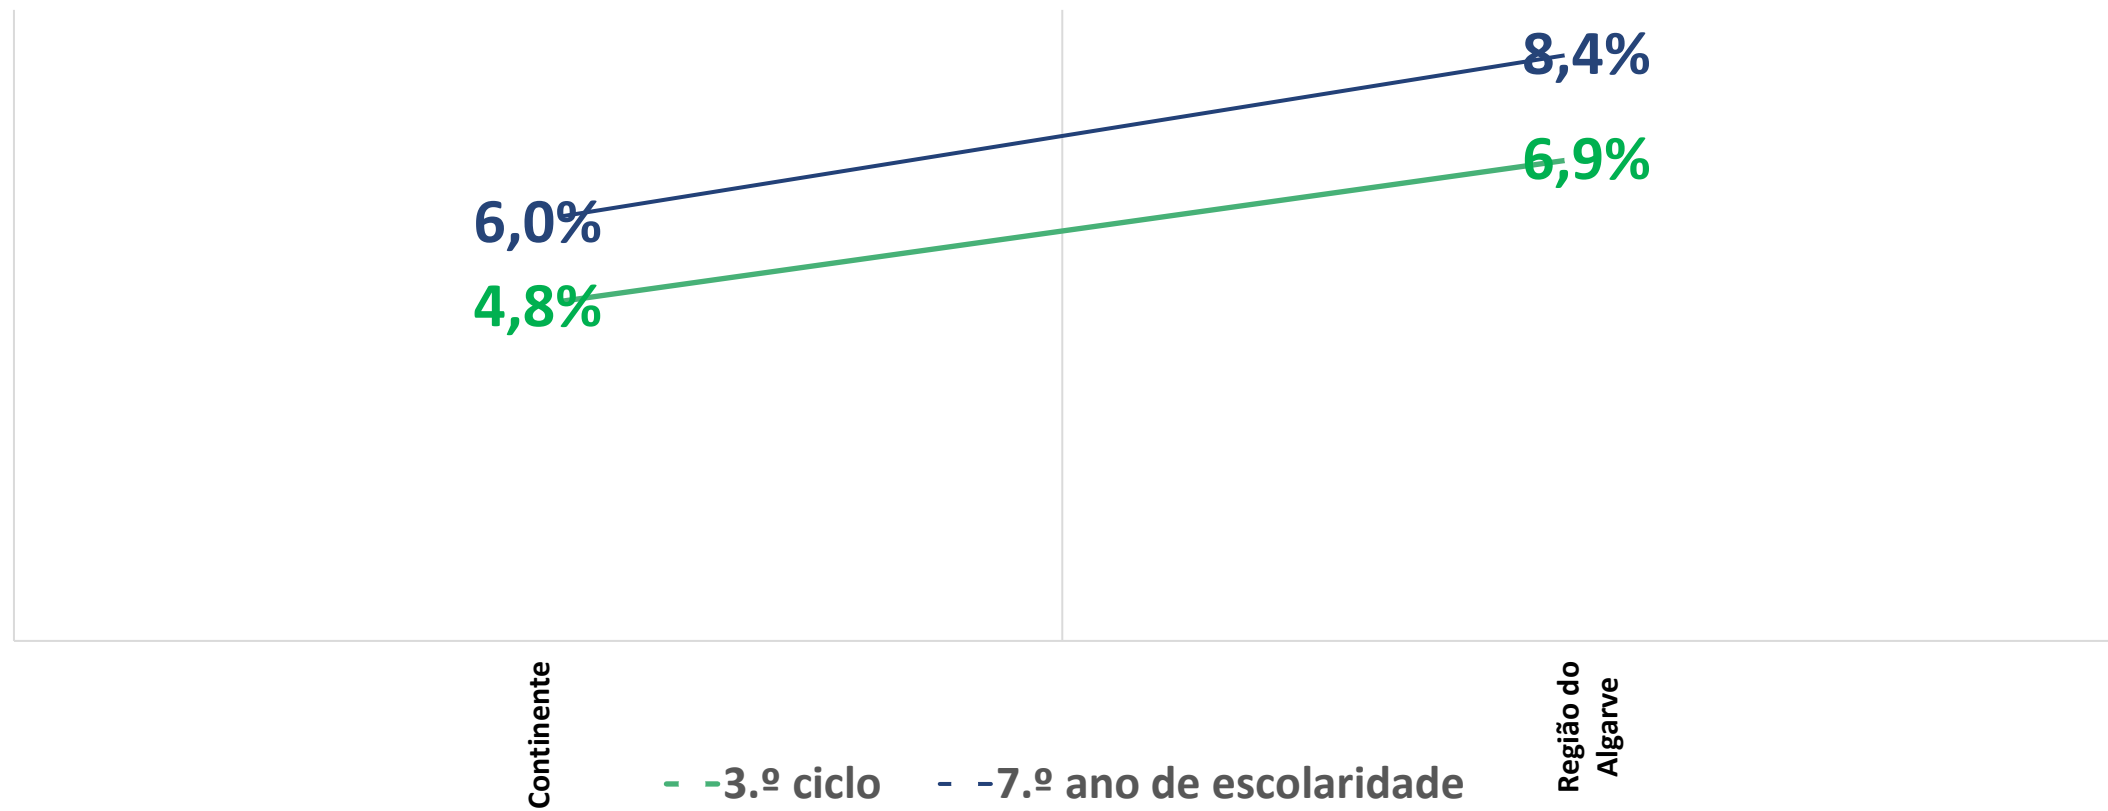


PIPSE | 2030

19 de setembro de 2023

**Taxa de retenção e desistência no
ENSINO BÁSICO
das Escolas públicas, na Região do
Algarve**

Fonte de dados : Dashboard /DGEEC

Evolução da taxa de retenção e desistência nas Escolas públicas da Região do Algarve e Continente, no ensino básico

Taxa de retenção e desistência das Escolas públicas da Região do Algarve,
no 2.º ano de escolaridade e no 1.º ciclo, 2021/22

Taxa de retenção e desistência das Escolas públicas da Região do Algarve, no 7.º ano de escolaridade e no 3.º ciclo, 2021/22