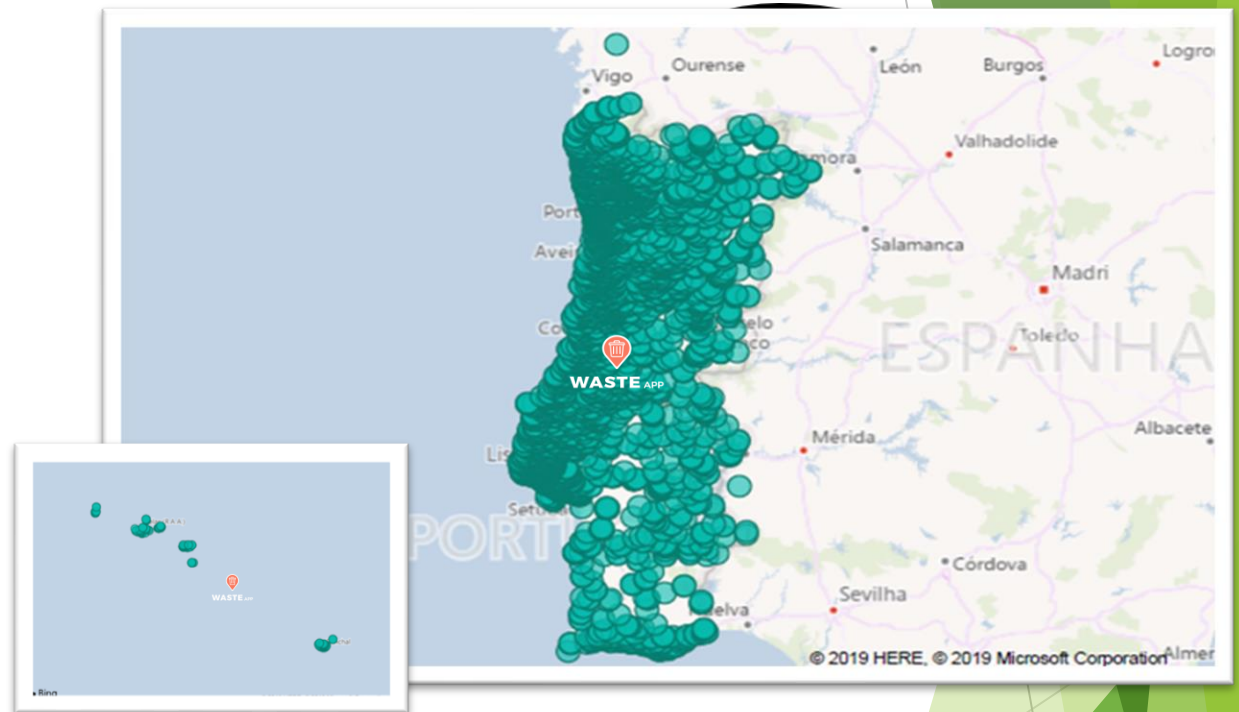

WASTE APP

INICIATIVAS E CAMPANHAS NA GESTÃO DE RESÍDUOS

Só precisa de pesquisar o que quer deitar fora e encontrar o local mais próximo para entregar.

Poderá ainda esclarecer as dúvidas que ainda tem sobre os resíduos que deve ou não colocar no ecoponto e saber as últimas novidades relacionadas com os resíduos através das notícias publicadas pelo grupo de trabalho de resíduos da Quercus, entidade que desenvolveu e gere a aplicação.

WASTE APP

INICIATIVAS E CAMPANHAS NA GESTÃO DE RESÍDUOS

52 tipologias de resíduo diferentes
10.500 localizações carregadas

WASTE APP

INICIATIVAS E CAMPANHAS NA GESTÃO DE RESÍDUOS

Versão 2.0

Muito mais podemos esperar da Wasteapp, para além de informá-lo sobre **o que quer deitar fora, irá no futuro encontrar aqui uma aplicação muito mais prática, interativa e integrativa....ao clique de um dedo!**